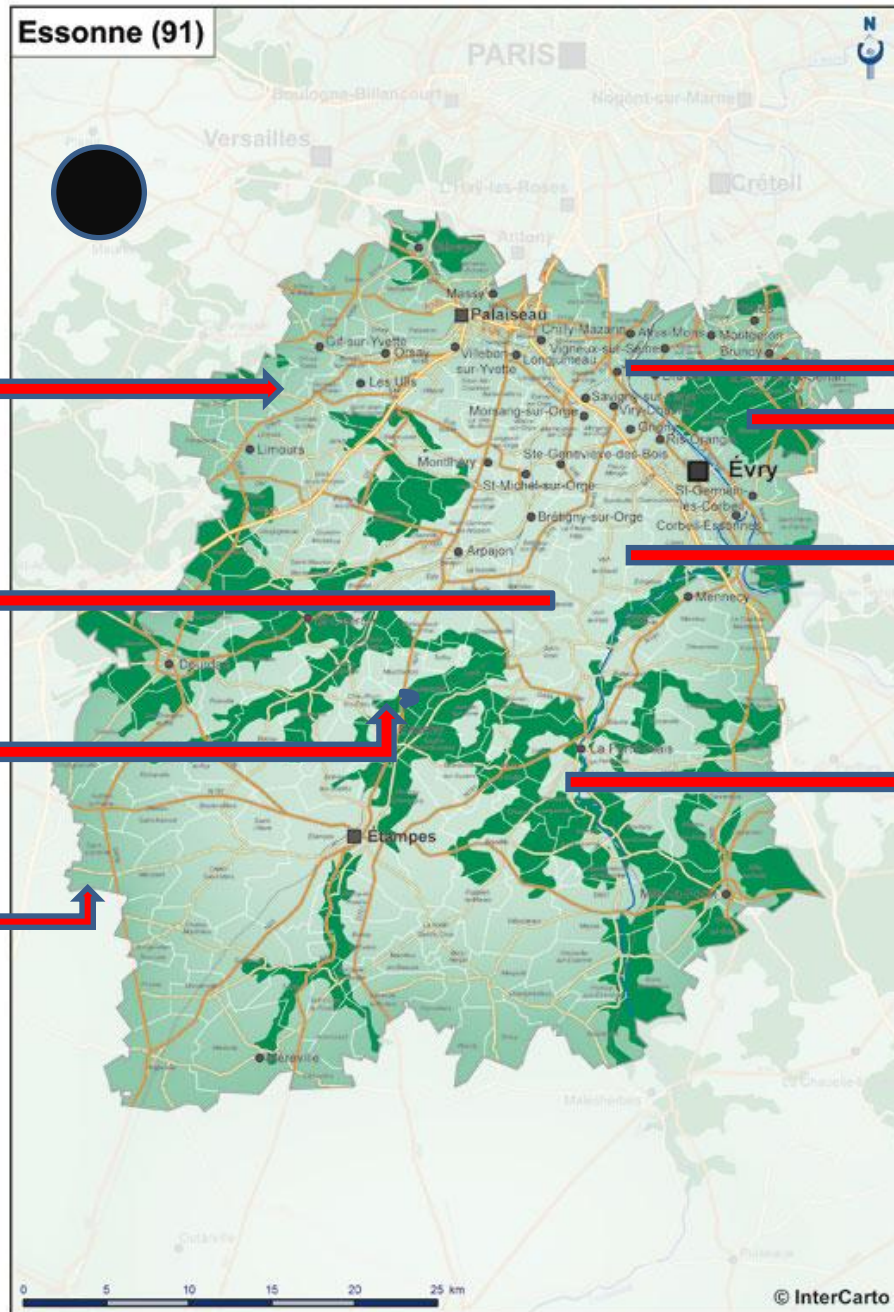

Essonne Nature Environnement

1973 – 2013

**40 ANS AU
SERVICE
DU CADRE
DE VIE DES
ESSONNIENS**

Les points noirs
de
l'environnement
en Essonne
contre lesquels
nous intervenons

Carrières du Nord-Essonne

Exploitations pétrolières

Base logistique Intermarché Mauchamps

Saint-Escobille

ORLY

Sénart ONF

Plateau Agricole Vert-le-Grand

SFDM Cerny

Plateau agricole de Vert-le-Grand

PROTEGEONS LES TERRES AGRICOLES

Base logistique ITM Mauchamps

PAS D'EXTENSION DES 2 COTES DE LA RD20

Saint-Escobille NON AU PROJET DE STOCKAGE DE DECHETS

SFDM CERNY

NON AUX 340 CAMIONS CITERNE SUR LA RD 191

LGV / POCL PROTEGEONS LE PNR DU GATINAIS