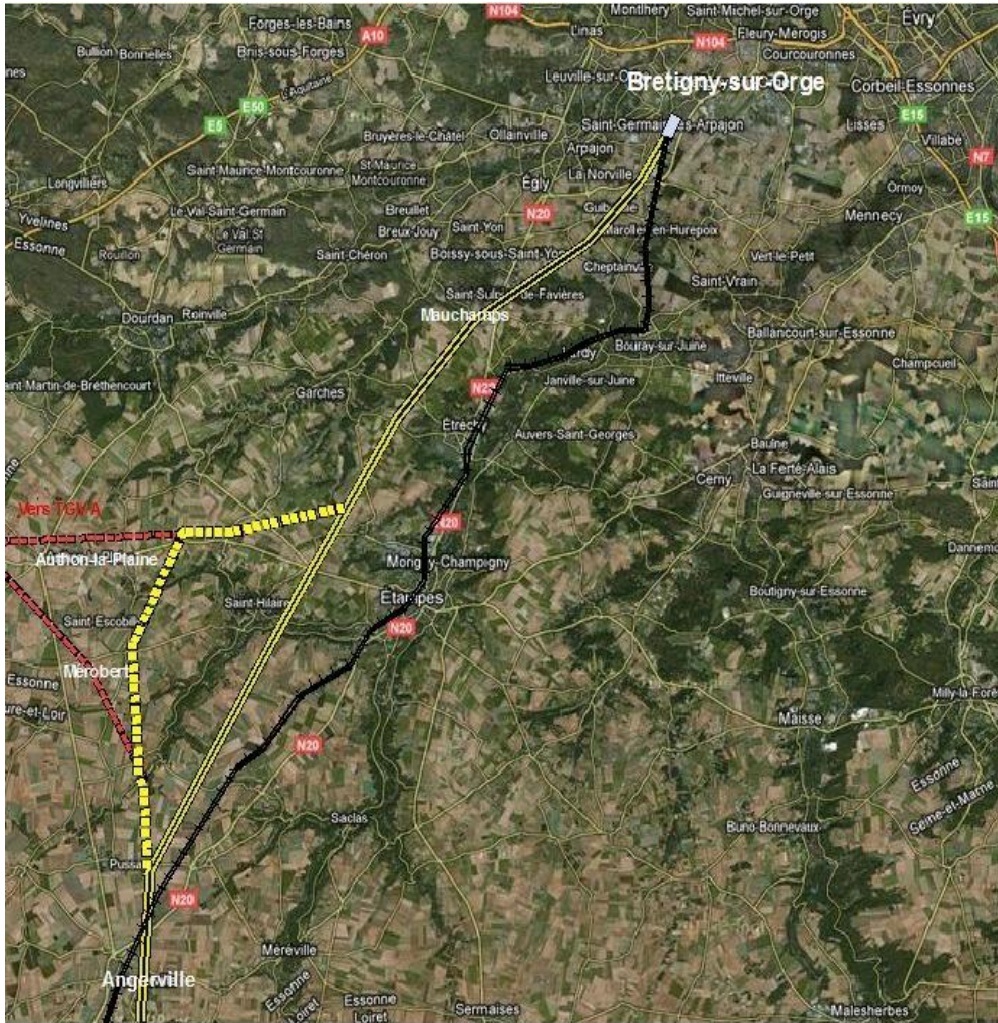

Base logistique ITM Mauchamps

PAS D'EXTENSION DES 2 COTES DE LA RD20

Saint-Escobille NON AU PROJET DE STOCKAGE DE DECHETS

SFDM CERNY

NON AUX 340 CAMIONS CITERNE SUR LA RD 191

LGV / POCL PROTEGEONS LE PNR DU GATINAIS